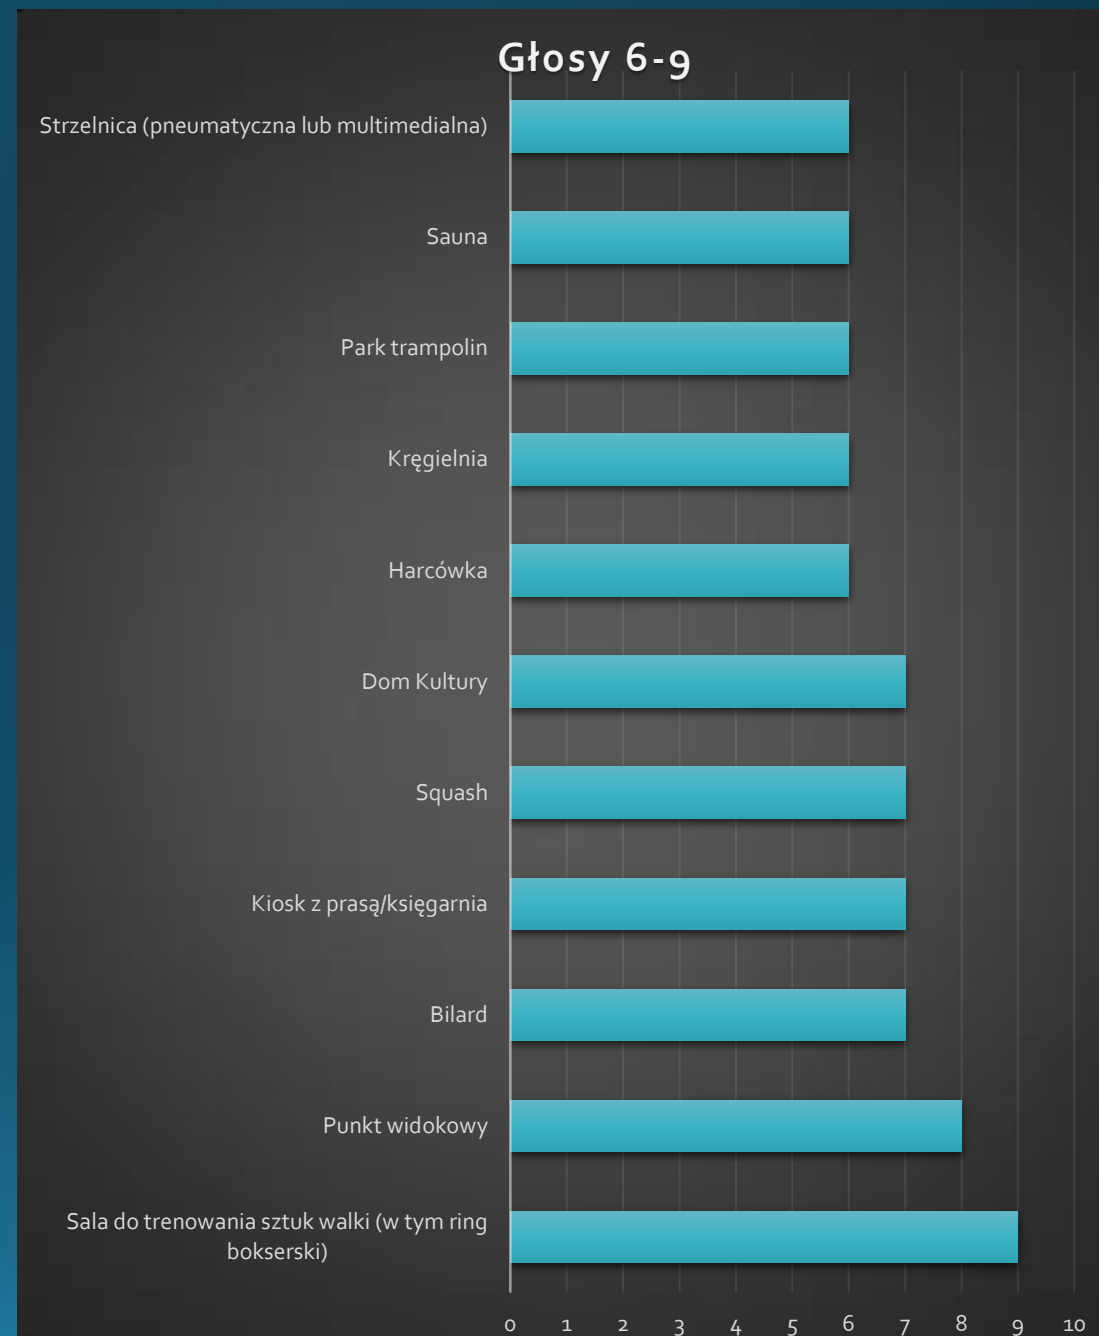

DWORZEC KOLEJOWY W ZBĄSZYNIU

1. W jaki sposób chciałaby Pani/Pan spędzać czas w tym miejscu?

Lp.	Kategoria	Ilość propozycji
1	Rekreacja/sport/aktywne spędzanie czasu	69
2	Kultura/rozrywka	56
3	Odpoczynek/relaks/poczekalnia	36
4	Gastronomia	36
5	Miejsce spotkań	33
6	Edukacja/miejsce dla dzieci, młodzieży, harcerzy	20
7	Zakupy	10
8	Inne	2
Suma wszystkich propozycji		262

2. Jaka jest Pani/Pana propozycja wykorzystania przestrzeni dworca dla społeczności gminy Zbąszyń i turystów?

Lp.	Nazwa	Ilość głosów
1	Kawiarnia (w tym raz kawiarnia z grami planszowymi, dwa razy klubokawiarnia; często w odpowiedziach pojawia się kawiarnia o tematyce kolejowej)	46
2	Sala zabaw dla dzieci	41
3	Siłownia	35
4	Klub fitness/Sala fitness	25
5	Restauracja/Punkt gastronomiczny (raz McDonald's)	25
6	Muzeum kolejnictwa/Izba Pamięci Kolejnictwa/Interaktywne miejsce o historii kolejnictwa w Zbąszyniu	24
7	Ścianka wspinaczkowa	23
8	Kino (w tym kino 5D, 6D lub 10D)	21
9	Odrestaurowanie peronów, kasy biletowej, poczekalni, elewacji dworca, godła	20
10	Muzeum historii Zbąszynia (w tym wystawa fotografii - Zbąszyń dawniej i dziś; muzeum multimedialne naszej gminy)	15
11	Galeria sztuki/wystawy (w tym wystawy prac wielkoformatowych)	14
12	Park wodny/Basen	13
13	Galeria handlowa/pasaż handlowy	12
14	Punkt informacyjny (w tym plan miasta/powiatu)	11
15	Muzeum Powstania Wielkopolskiego - ważne by było multimedialne	10

Lp.	Nazwa	Ilość głosów
16	Sala do trenowania sztuk walki (w tym ring bokszerski)	9
17	Punkt widokowy	8
18	Bilard	7
19	Kiosk z prasą/księgarnia	7
20	Squash	7
21	Dom Kultury	7
22	Harcówka	6
23	Kręgielnia	6
24	Park trampolin	6
25	Sauna	6
26	Strzelnica (pneumatyczna lub multimedialna)	6