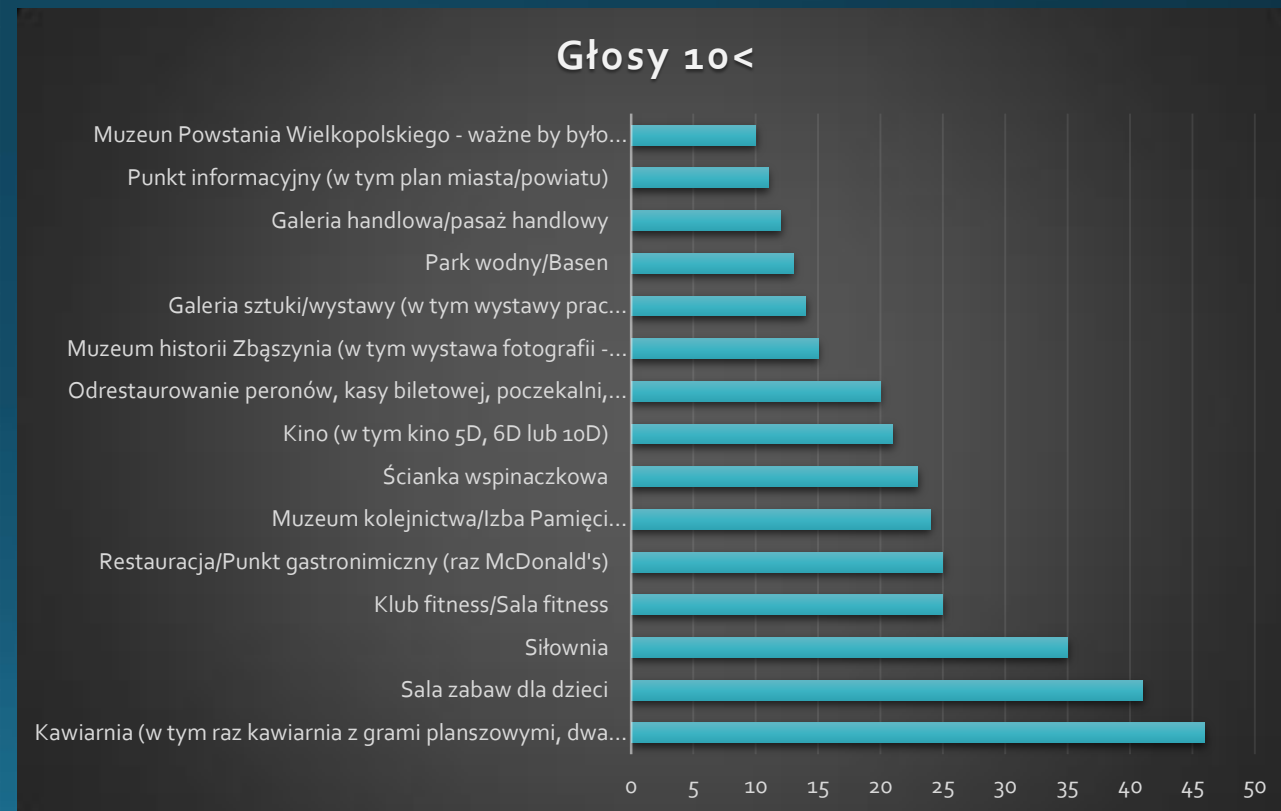

DWORZEC KOLEJOWY W ZBĄSZYNIU

1. W jaki sposób chciałaby Pani/Pan spędzać czas w tym miejscu?

Lp.	Kategoria	Ilość propozycji
1	Rekreacja/sport/aktywne spędzanie czasu	69
2	Kultura/rozrywka	56
3	Odpoczynek/relaks/poczekalnia	36
4	Gastronomia	36
5	Miejsce spotkań	33
6	Edukacja/miejsce dla dzieci, młodzieży, harcerzy	20
7	Zakupy	10
8	Inne	2
Suma wszystkich propozycji		262

2. Jaka jest Pani/Pana propozycja wykorzystania przestrzeni dworca dla społeczności gminy Zbąszyń i turystów?

Lp.	Nazwa	Ilość głosów
1	Kawiarnia (w tym raz kawiarnia z grami planszowymi, dwa razy klubokawiarnia; często w odpowiedziach pojawia się kawiarnia o tematyce kolejowej)	46
2	Sala zabaw dla dzieci	41
3	Siłownia	35
4	Klub fitness/Sala fitness	25
5	Restauracja/Punkt gastronomiczny (raz McDonald's)	25
6	Muzeum kolejnictwa/Izba Pamięci Kolejnictwa/Interaktywne miejsce o historii kolejnictwa w Zbąszyniu	24
7	Ścianka wspinaczkowa	23
8	Kino (w tym kino 5D, 6D lub 10D)	21
9	Odrestaurowanie peronów, kasy biletowej, poczekalni, elewacji dworca, godła	20
10	Muzeum historii Zbąszynia (w tym wystawa fotografii - Zbąszyń dawniej i dziś; muzeum multimedialne naszej gminy)	15
11	Galeria sztuki/wystawy (w tym wystawy prac wielkoformatowych)	14
12	Park wodny/Basen	13
13	Galeria handlowa/pasaż handlowy	12
14	Punkt informacyjny (w tym plan miasta/powiatu)	11
15	Muzeum Powstania Wielkopolskiego - ważne by było multimedialne	10