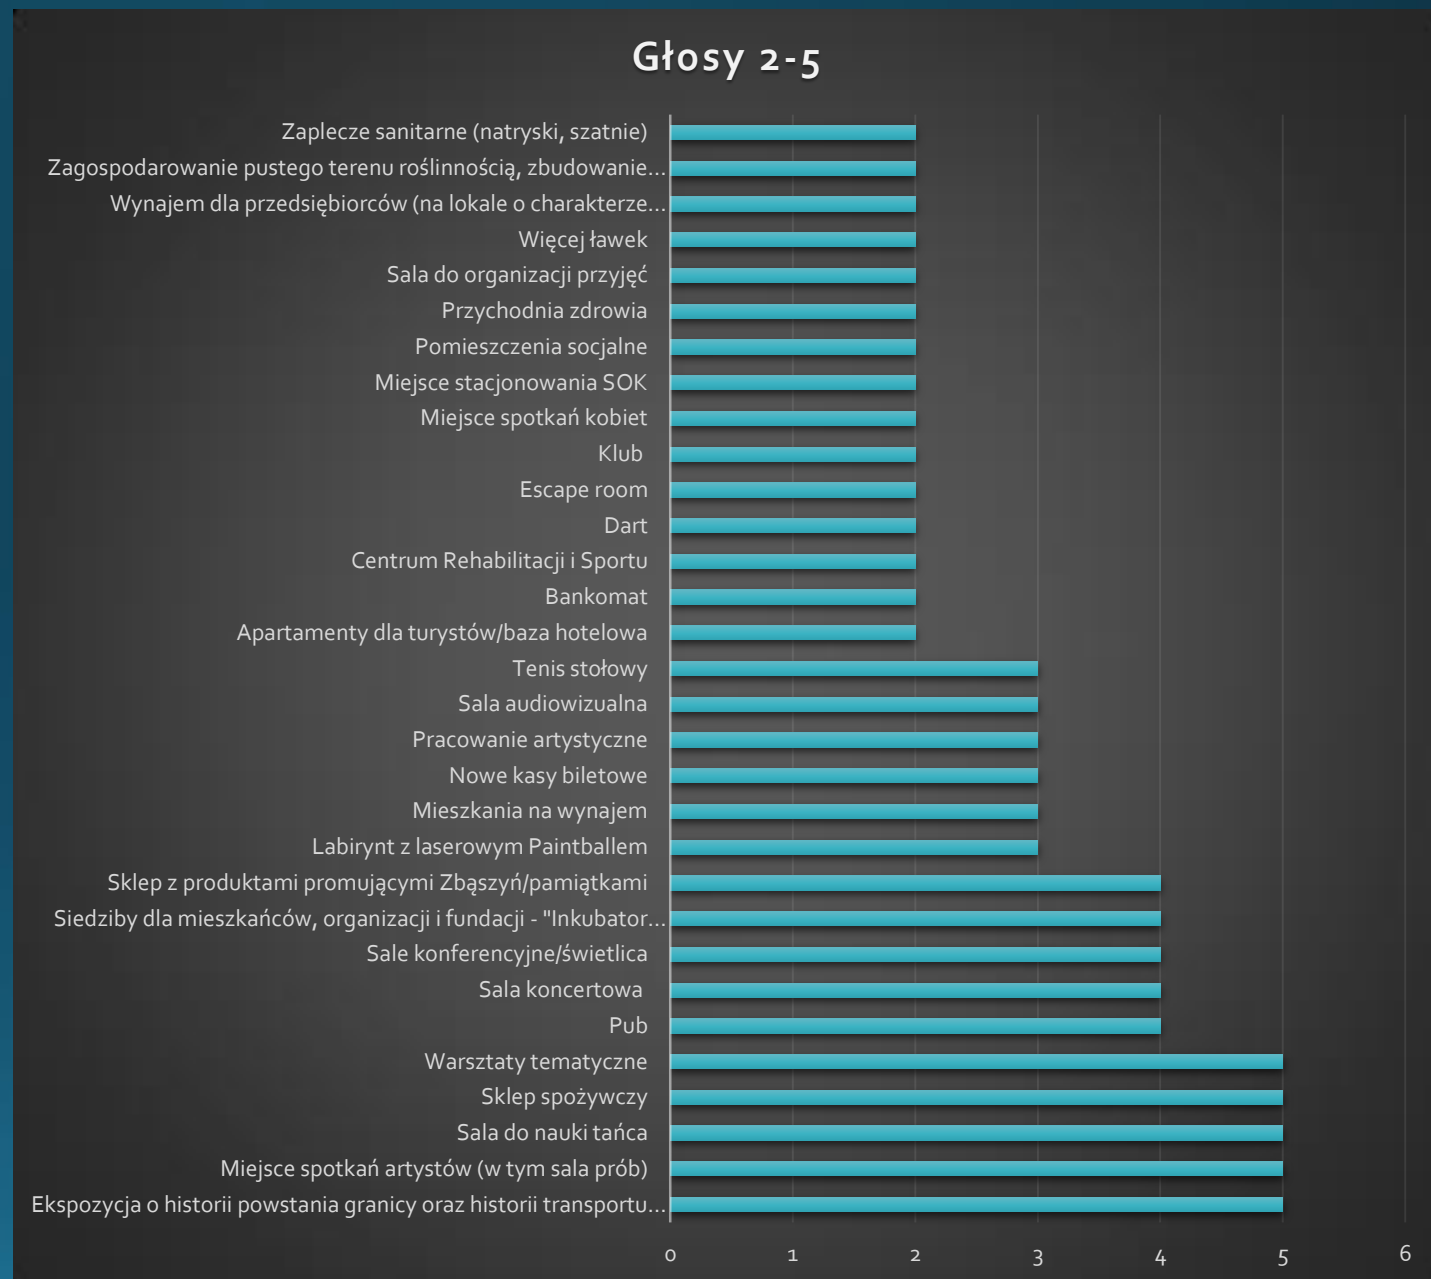

Lp.	Nazwa	Ilość głosów
27	Ekspozycja o historii powstania granicy oraz historii transportu Żydów	5
28	Miejsce spotkań artystów (w tym sala prób)	5
29	Sala do nauki tańca	5
30	Sklep spożywczy	5
31	Warsztaty tematyczne	5
32	Pub	4
33	Sala koncertowa	4
34	Sale konferencyjne/świetlica	4
35	Siedziby dla mieszkańców, organizacji i fundacji - "Inkubator społeczny"	4
36	Sklep z produktami promującymi Zbąszyń/pamiątkami	4
37	Labirynt z laserowym Paintballem	3
38	Mieszkania na wynajem	3
39	Nowe kasy biletowe	3
40	Pracownie artystyczne	3
41	Sala audiowizualna	3
42	Tenis stołowy	3
43	Apartamenty dla turystów/baza hotelowa	2
44	Bankomat	2
45	Centrum Rehabilitacji i Sportu	2
46	Dart	2
47	Escape room	2
48	Klub	2
49	Miejsce spotkań kobiet	2
50	Miejsce stacjonowania Służb Ochrony Kolei	2
51	Pomieszczenia socjalne	2
52	Przychodnia zdrowia	2
53	Sala do organizacji przyjęć	2
54	Więcej ławek	2
55	Wynajem dla przedsiębiorców (na lokale o charakterze rekreacyjnym, rozrywkowym, edukacyjnym)	2
56	Zagospodarowanie pustego terenu roślinnością, zbudowanie parkingu	2
57	Zaplecze sanitarne (natryski, szatnie)	2